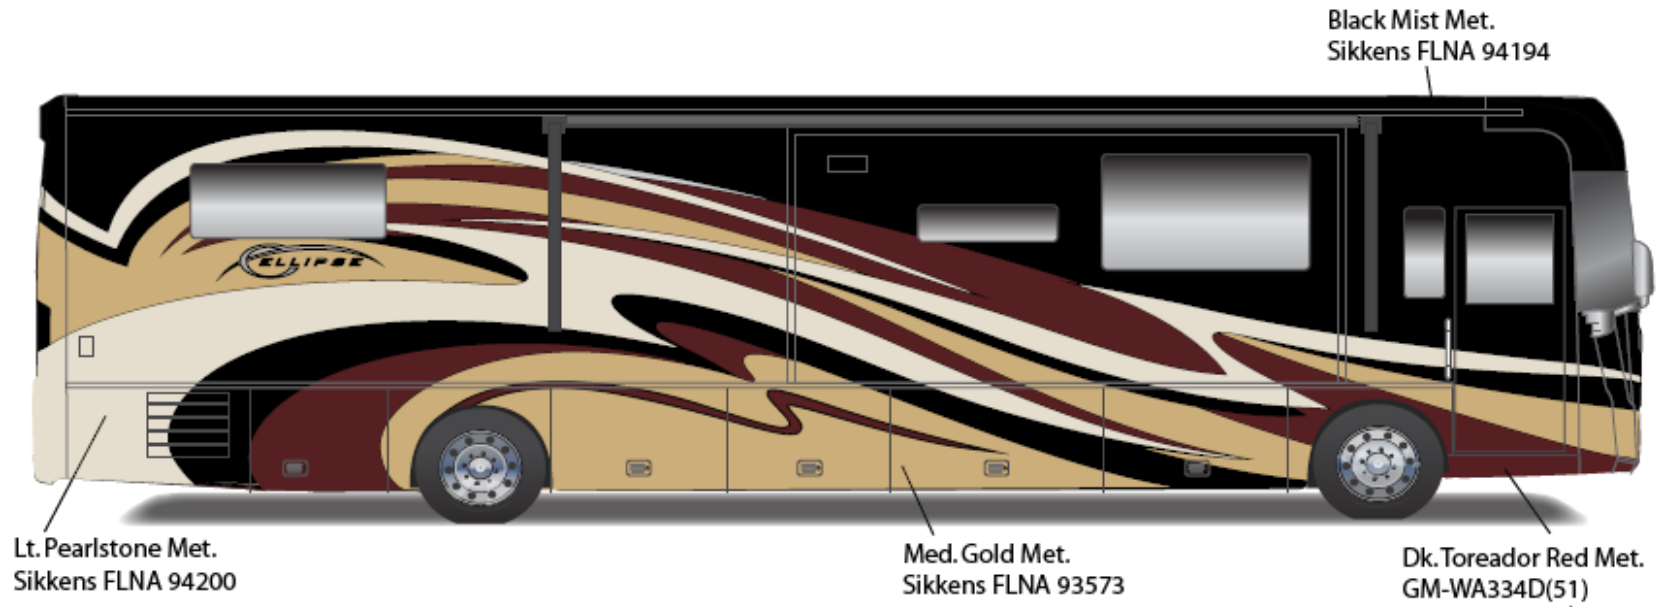

2011 ELLIPSE
Dark Cherry